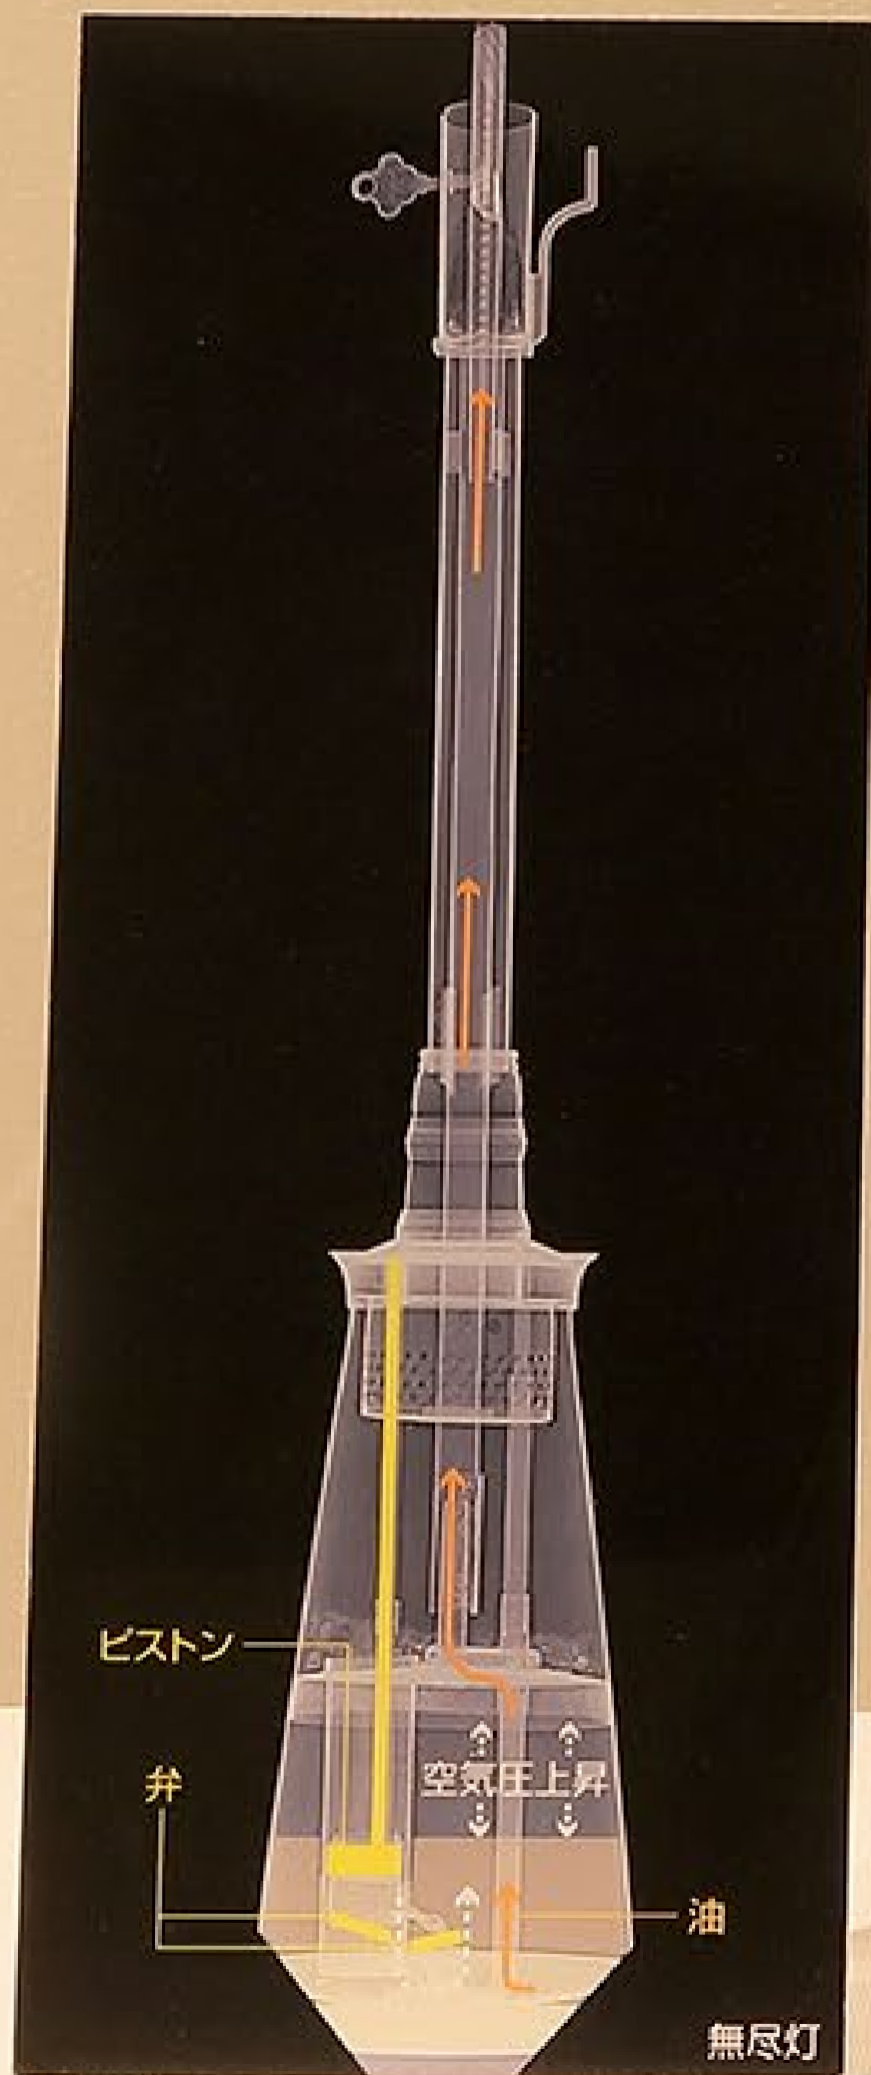

1

種板と呼ばれる
写真を映し出し
フランス製
19世紀

幻灯器
Magic lantern projector
国産の幻灯器で、光源は電球を用いて

げんとうき

1 幻灯器

Magic lantern projector

国産の幻灯器で、光源は電球を用いています。

2

げんとうき

2 幻灯器

Magic lantern projector

光源として石油ランプを用いた幻灯器です。^{たねいた}種板と呼ばれるガラス板を用いて、ガラス板に描かれた絵や写真を映し出します。

フランス製
19世紀

3

むじんとう
③ 無尽灯（田中久重系統）

Automatic-fueling, long-burning oil lamp

圧縮空気を利用した灯火具で、ポンプになっている上部の筒を上下に動かして下の油槽に圧縮した空気を送り込み、その圧力で油を押し上げる構造です。田中久重が考案した、このタイプの無尽灯はとても優秀で、ろうそくの10倍の光度があり、終夜油の補給が不要でした。

館内企画展アーカイブ

バーチャル展示室

THE VIRTUAL
EXHIBITION ROOM 360

館内企画展アーカイブ **バーチャル展示室360** > <http://www.tcmit.org/360virtual/>