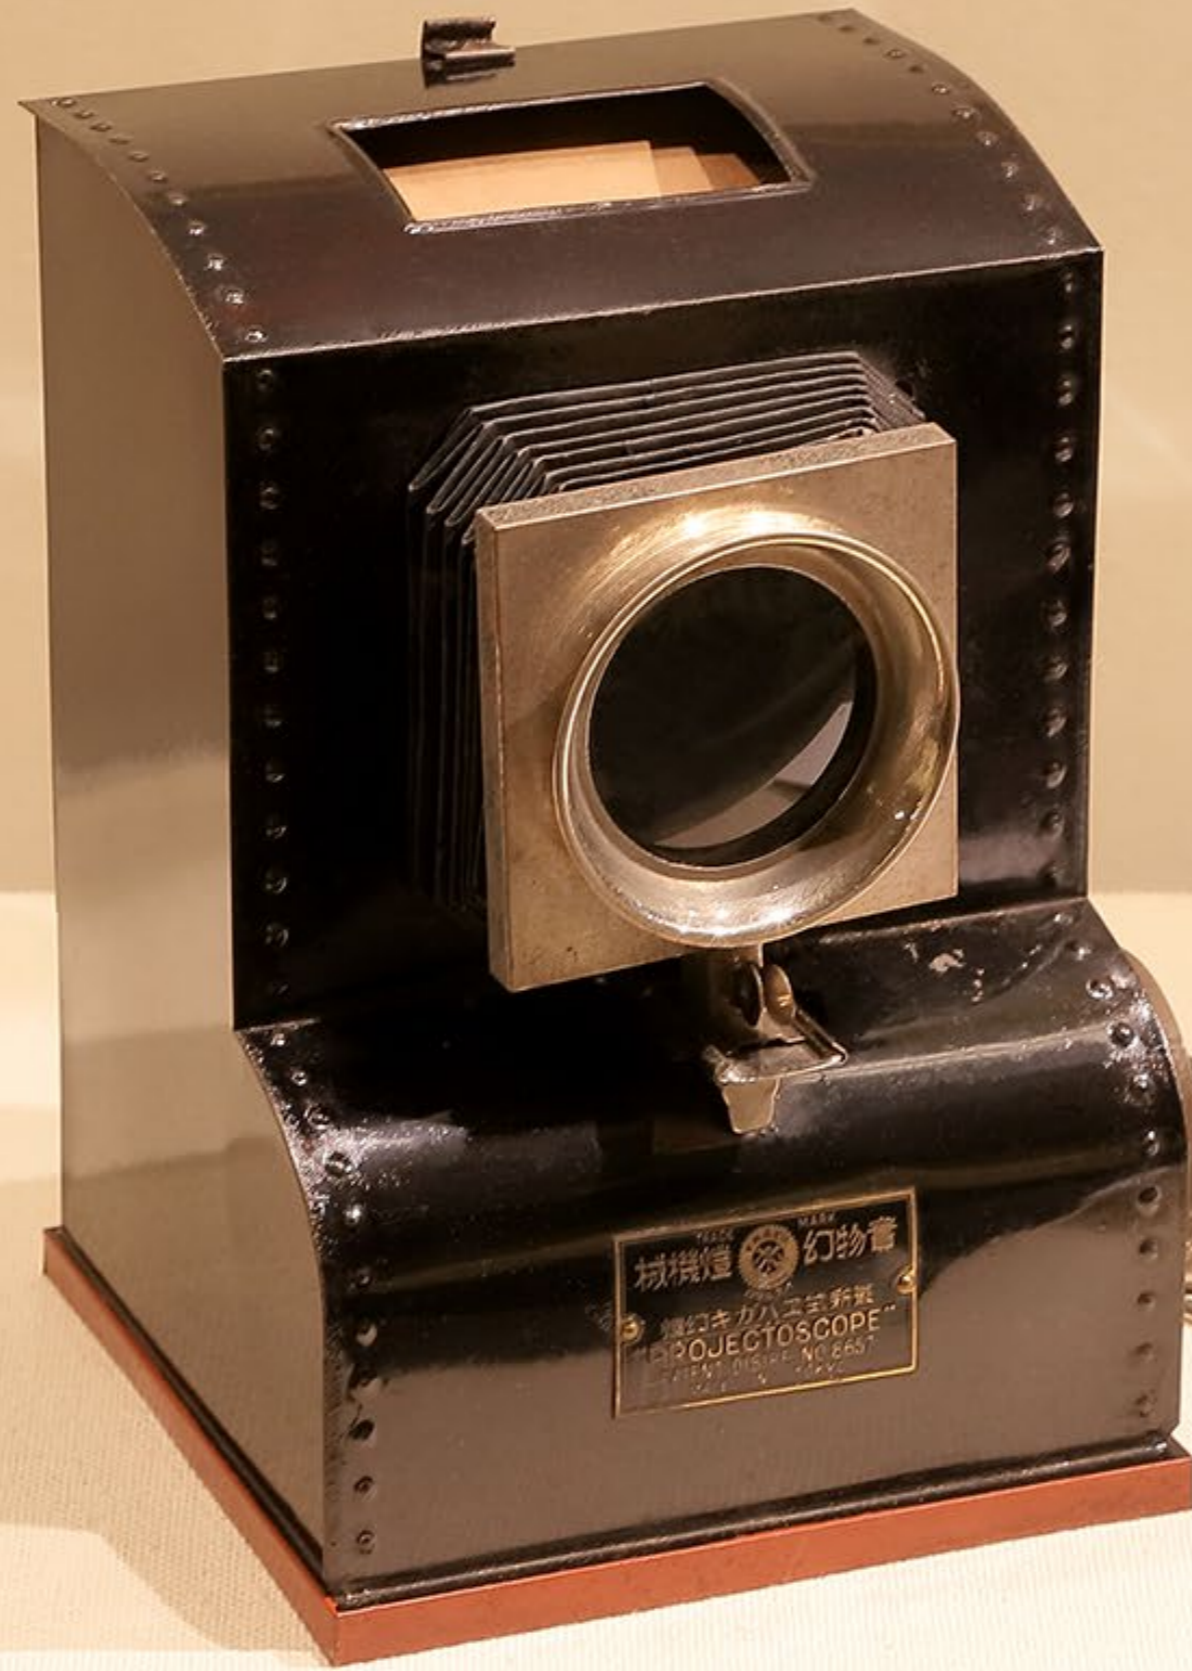

1

種板と呼ばれる
写真を映し出し
フランス製
19世紀

幻灯器
Magic lantern projector
国産の幻灯器で、光源は電球を用いて

げんとうき

1 幻灯器

Magic lantern projector

国産の幻灯器で、光源は電球を用いています。

2

げんとうき

2 幻灯器

Magic lantern projector

光源として石油ランプを用いた幻灯器です。^{たねいた}種板と呼ばれるガラス板を用いて、ガラス板に描かれた絵や写真を映し出します。

フランス製
19世紀

3

むじんとう
③ 無尽灯（田中久重系統）

Automatic-fueling, long-burning oil lamp

圧縮空気を利用した灯火具で、ポンプになっている上部の筒を上下に動かして下の油槽に圧縮した空気を送り込み、その圧力で油を押し上げる構造です。田中久重が考案した、このタイプの無尽灯はとても優秀で、ろうそくの10倍の光度があり、終夜油の補給が不要でした。

館内企画展アーカイブ

バーチャル展示室

THE VIRTUAL
EXHIBITION ROOM 360

館内企画展アーカイブ **バーチャル展示室360** > <http://www.tcmit.org/360virtual/>