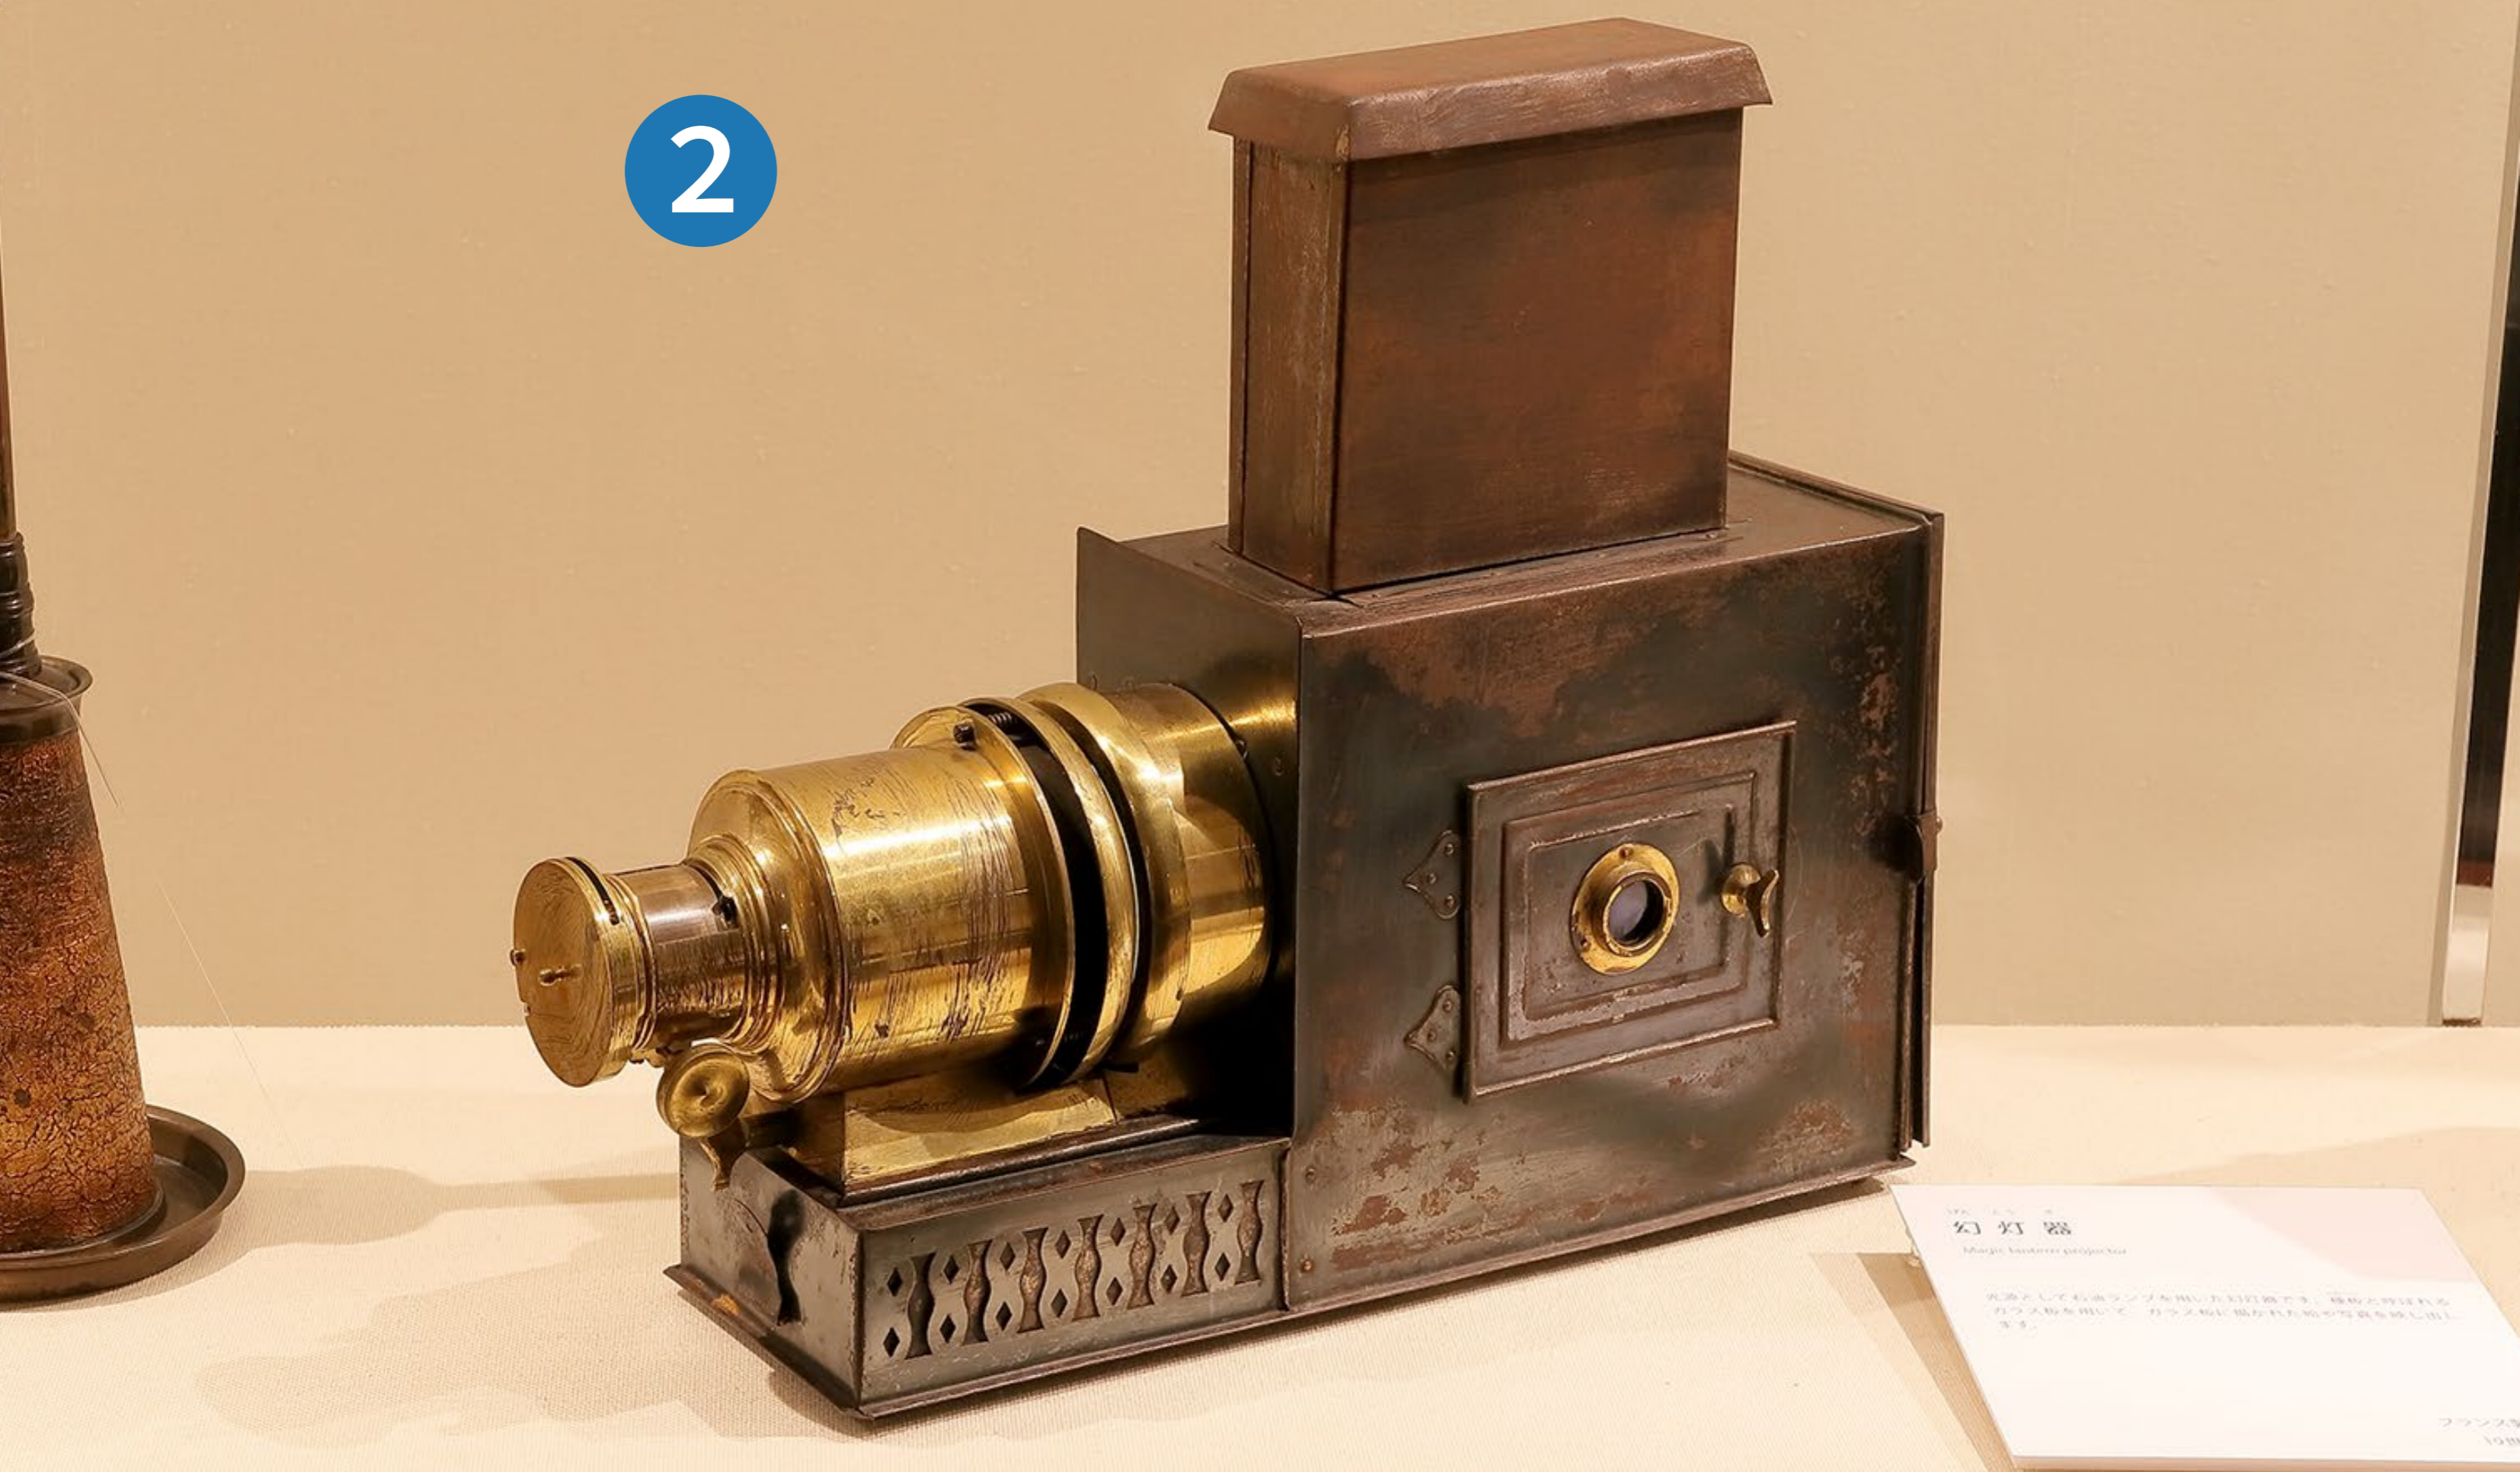

1

種板と呼ばれる
写真を映し出し
フランス製
19世紀

幻灯器
Magic lantern projector
国産の幻灯器で、光源は電球を用いて

げんとうき

1 幻灯器

Magic lantern projector

国産の幻灯器で、光源は電球を用いています。

2

げんとうき

2 幻灯器

Magic lantern projector

光源として石油ランプを用いた幻灯器です。^{たねいた}種板と呼ばれるガラス板を用いて、ガラス板に描かれた絵や写真を映し出します。

フランス製
19世紀

3

むじんとう
③ 無尽灯（田中久重系統）

Automatic-fueling, long-burning oil lamp

圧縮空気を利用した灯火具で、ポンプになっている上部の筒を上下に動かして下の油槽に圧縮した空気を送り込み、その圧力で油を押し上げる構造です。田中久重が考案した、このタイプの無尽灯はとても優秀で、ろうそくの10倍の光度があり、終夜油の補給が不要でした。

館内企画展アーカイブ

バーチャル展示室

THE VIRTUAL
EXHIBITION ROOM 360

館内企画展アーカイブ **バーチャル展示室360** > <http://www.tcmit.org/360virtual/>