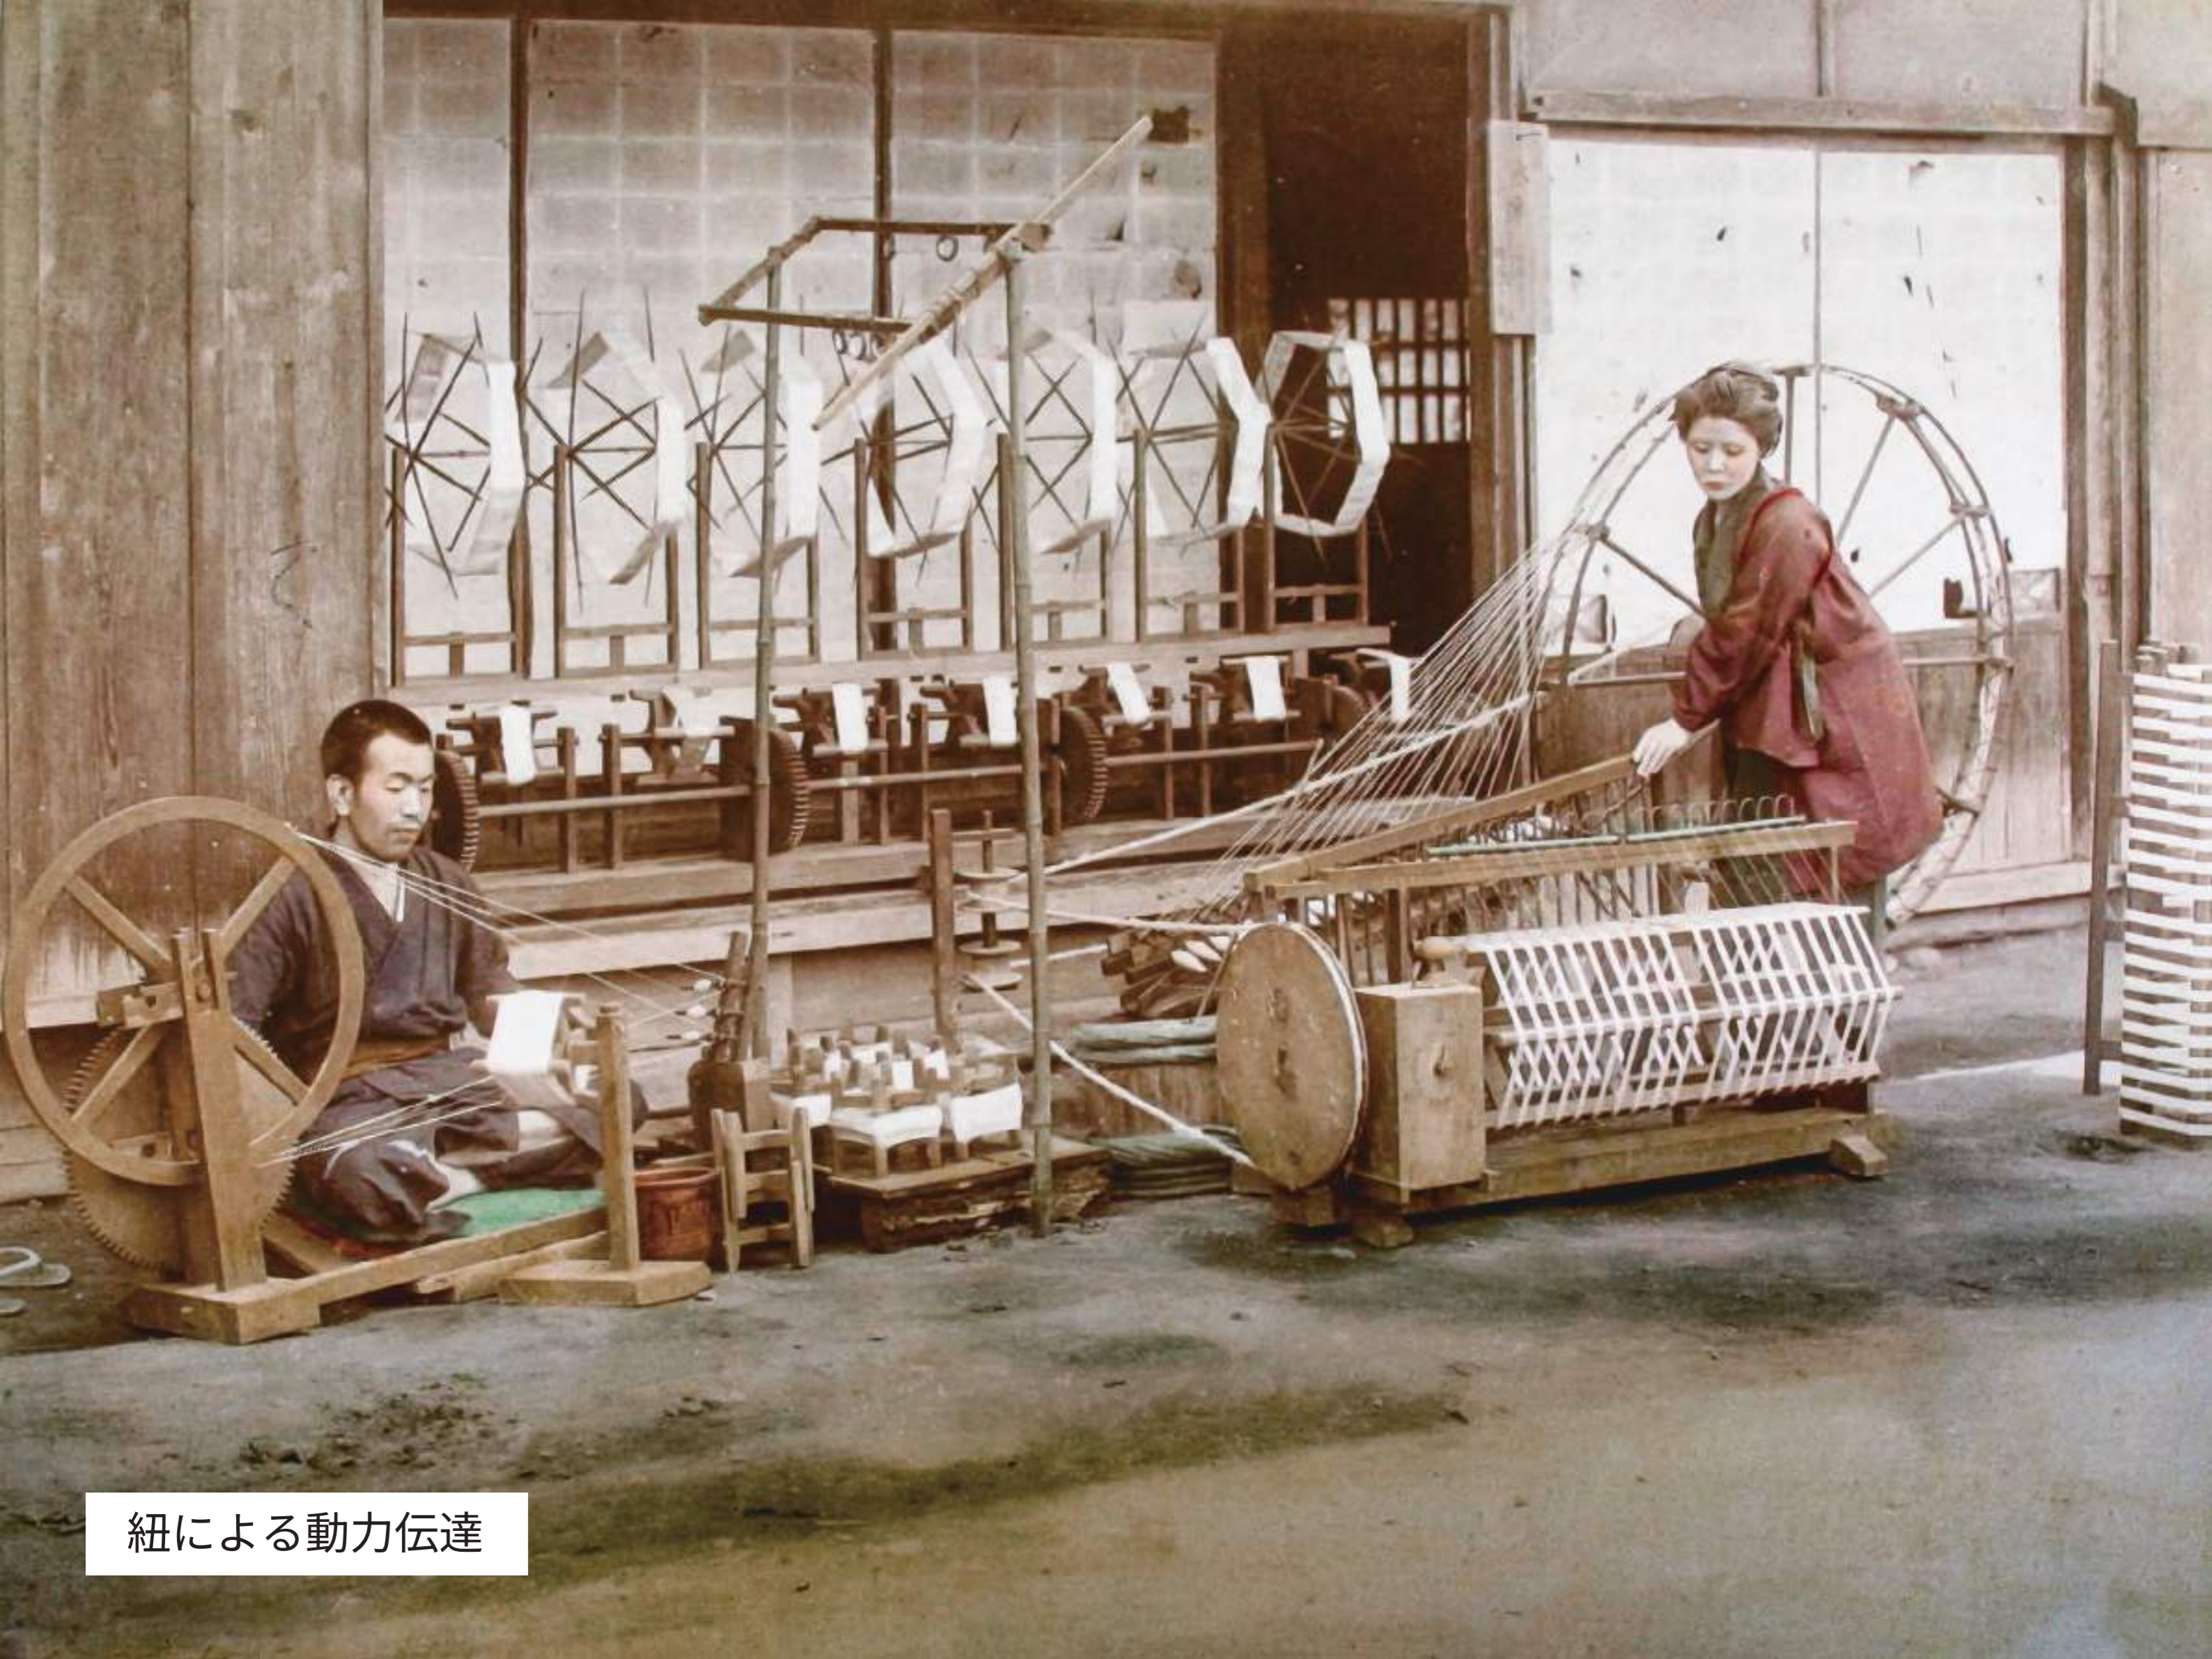

水車を使った動力源

紐による動力伝達

クランクを使った農具

テコを使った農具

着色古写真

Hand-colored photographs

日本の名所や風俗^{ふうぞく}を写した写真に、手描き^{てが}で彩色^{さいしき}を施^{ほどこ}したもので、日本を訪れた外国人のおみやげとして好評でした。主に横浜^{よこはま}で製作されたことから「横浜写真」と呼ばれています。中にはからくりと関連した写真もあります。

明治初期
mid 19th century