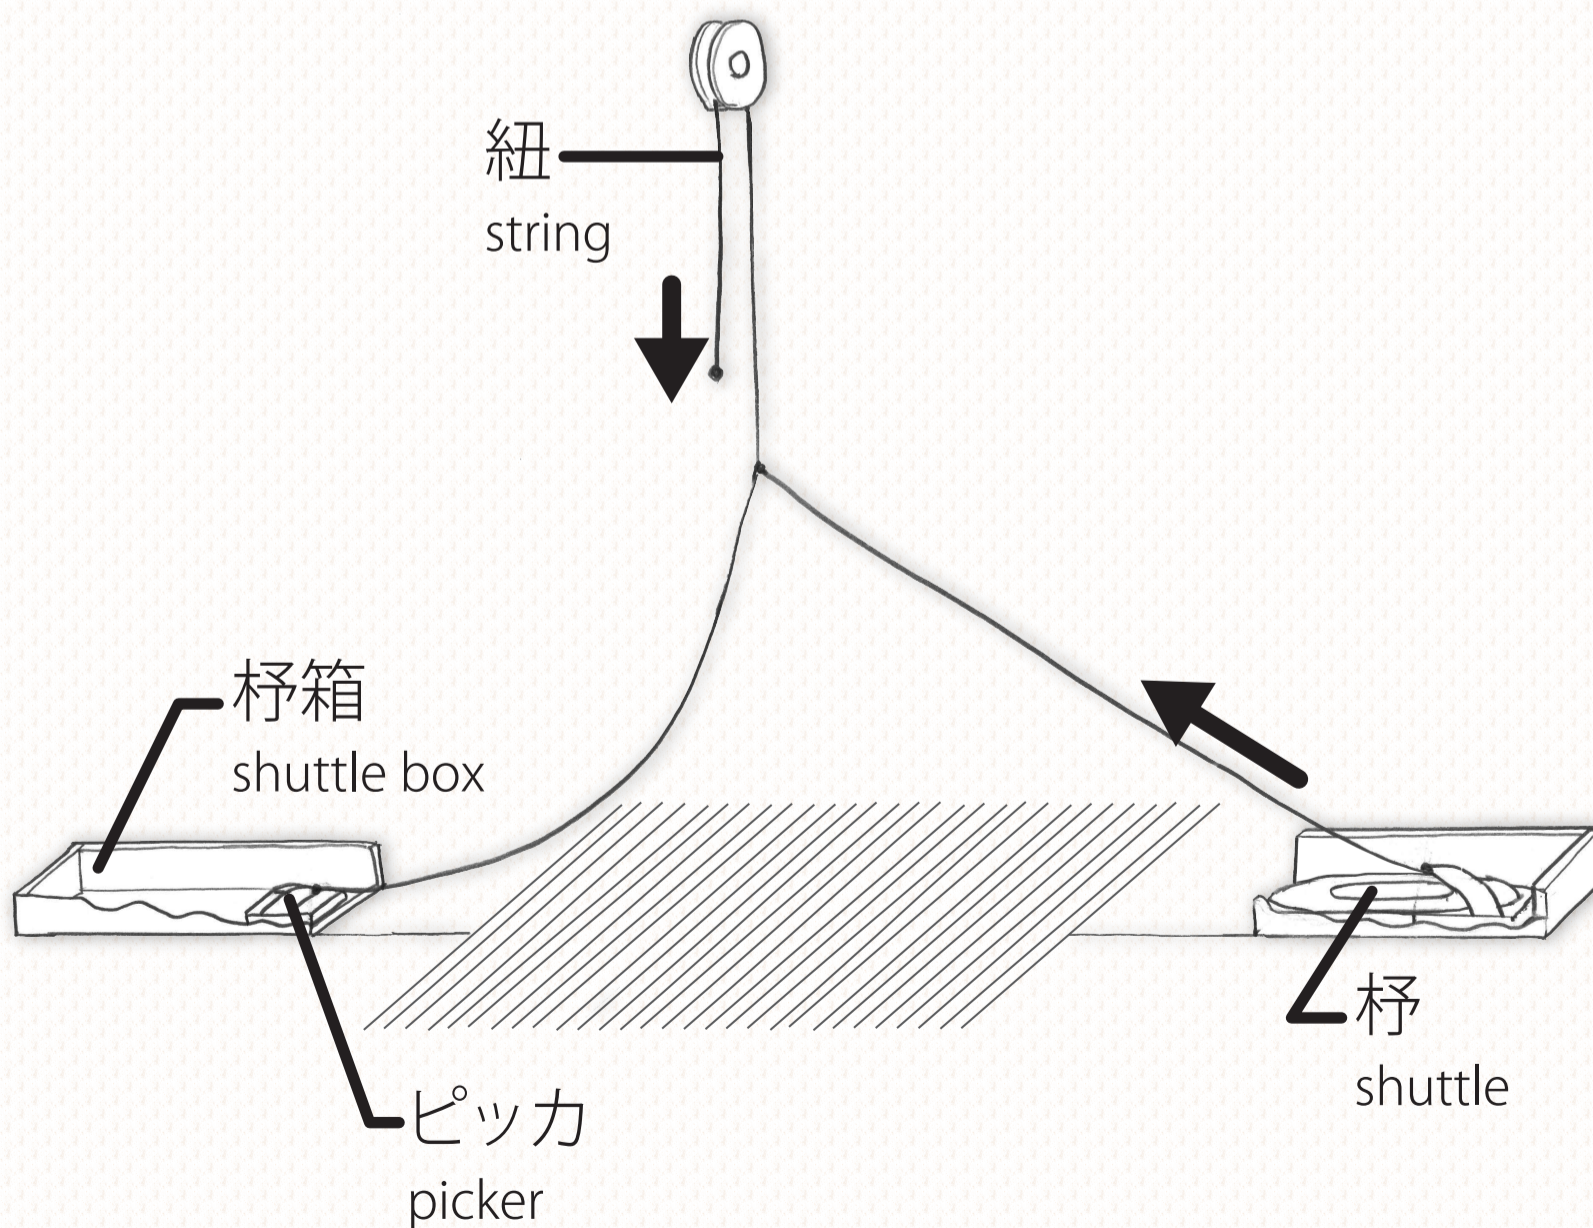

ひも 紐を引くだけで、左右交互に飛ぶこうご 杼ひ

ボタンたかばた高機は真ん中の紐を引くだけで、反対側の杼箱へ杼を飛ばします。杼箱の中にはピッカと呼ばれる杼を格納するための袋を貼った木片があり、紐はこのピッカにつながっています。ピッカが奥まで行くことで、杼が収まった側の紐が張ります。次に紐を引いた時、杼がある側のピッカが引っ張られることになり、杼は左右交互に飛びます。

館内企画展アーカイブ

バーチャル展示室