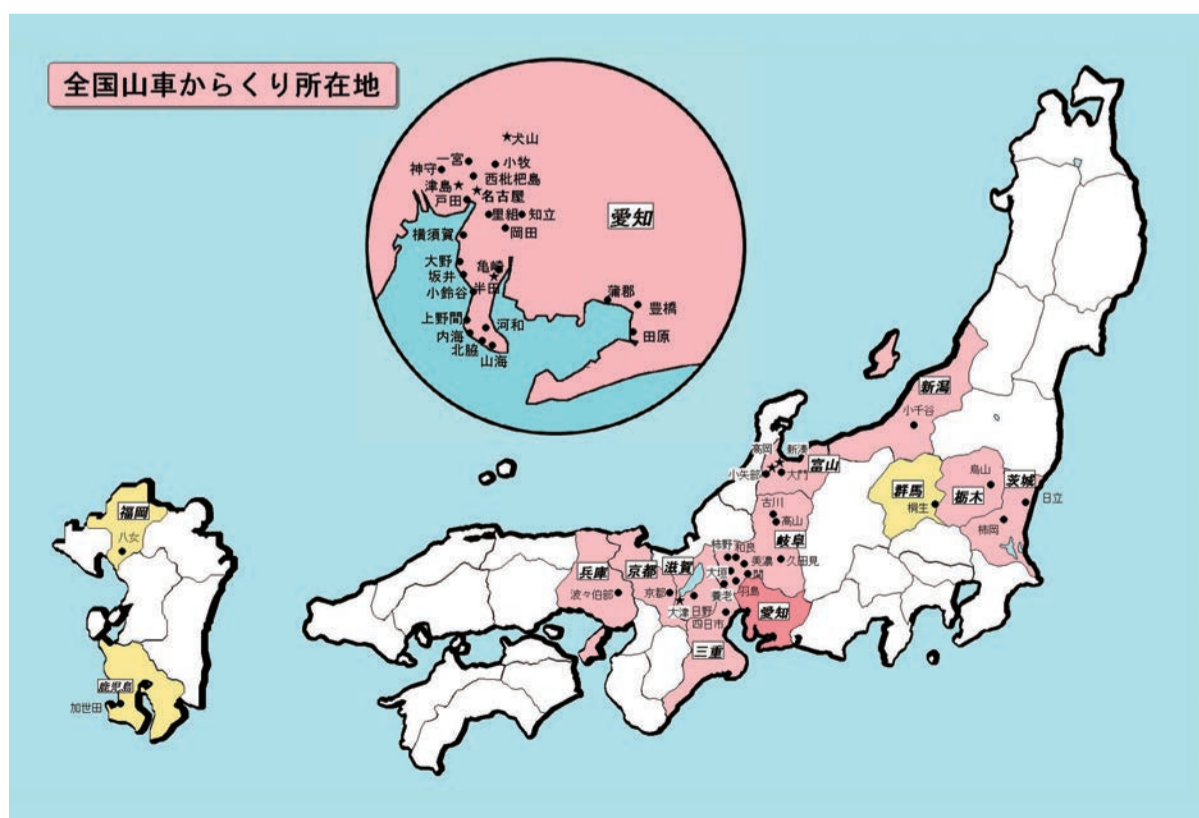

中部からくり王国が もたらしたモノづくり愛知

の だし
からくり人形を載せたからくり山車は全国に少なくとも
300台はあると言われ、その約80%が愛知と岐阜に集中して
おり、愛知には全国トップの約150台が存在します。

はたあ
大阪で旗揚げされた「竹田からくり」が愛知でも興行され
たことをきっかけに、愛知の時計技術が融合して「山車からく
り」という新たな文化を生み出しました。更なる技術研鑽によ
り、やがて精密機器や自動車産業をはじめとする近代の「モ
ノづくり愛知」を形成していきました。

全国山車からくり所在地

館内企画展アーカイブ

バーチャル展示室

THE VIRTUAL
EXHIBITION ROOM 360

館内企画展アーカイブ **バーチャル展示室360** > <http://www.tcmit.org/360virtual/>

これまでにトヨタ産業技術記念館で開催した企画展をご紹介します。デジタルアーカイブです。

360度VRコンテンツで、臨場感溢れるバーチャル展示をお楽しみください。