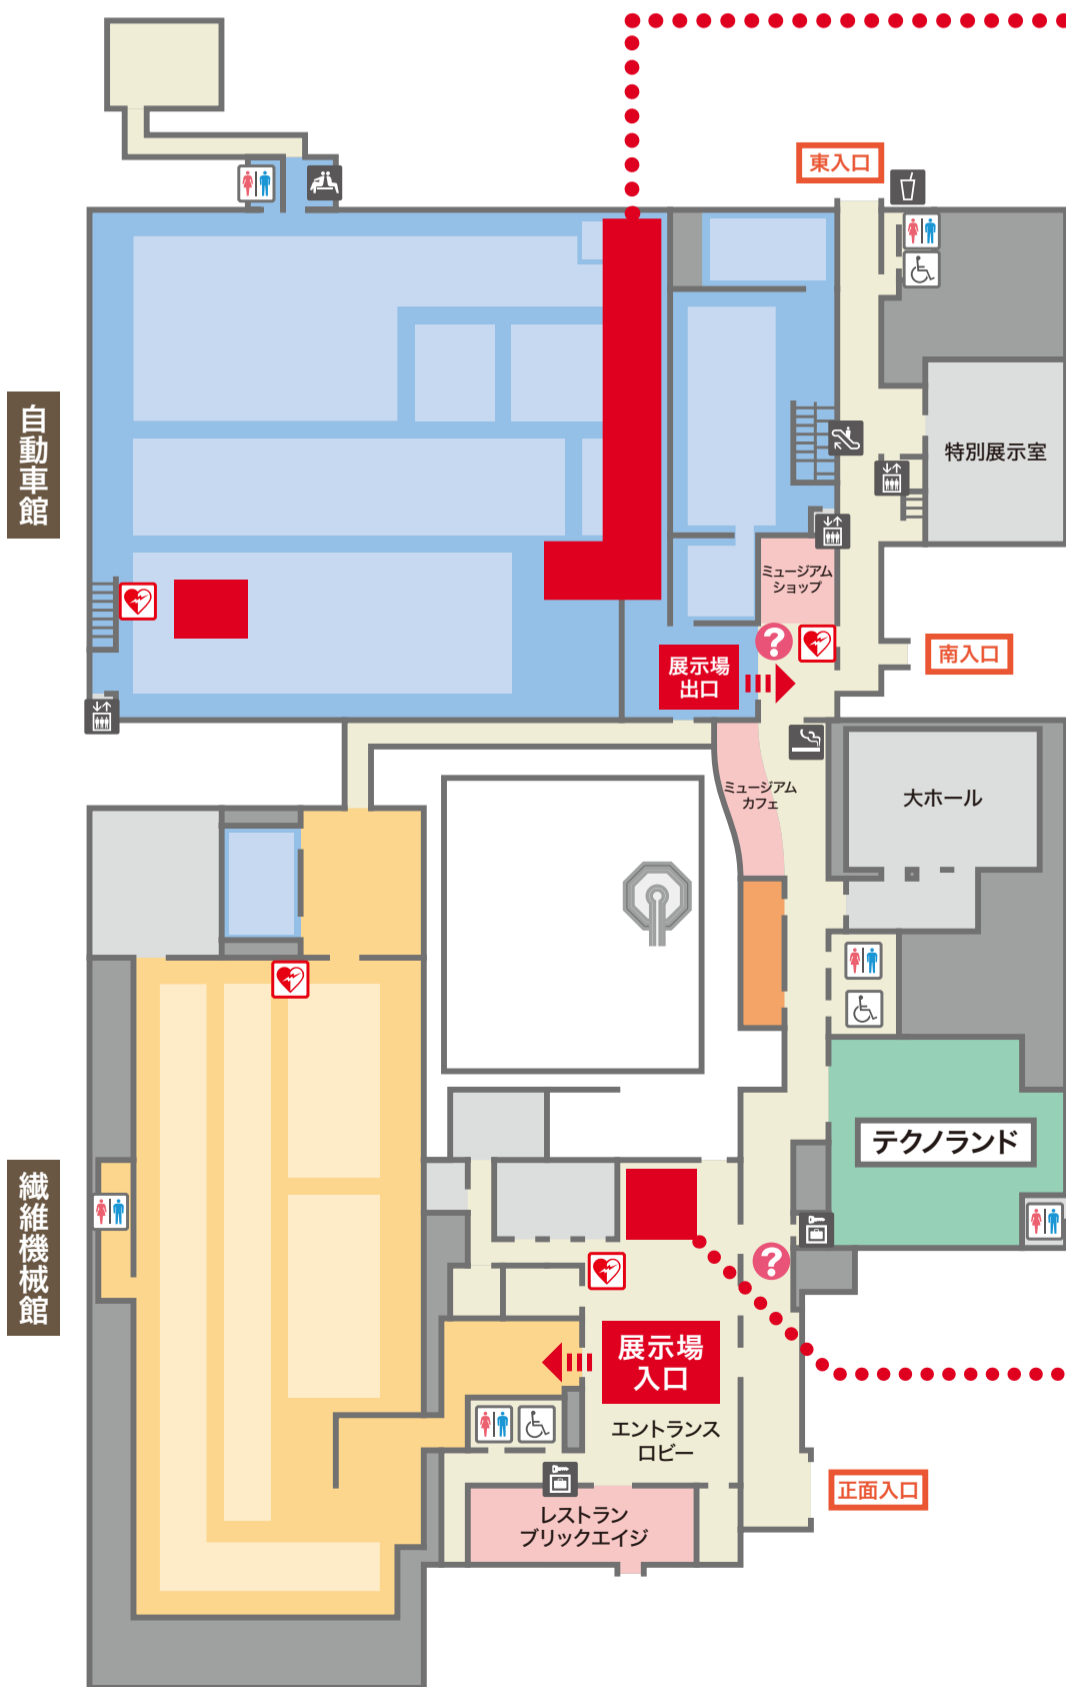

展示会場 ご案内図

Information Map of the Exhibition Area

本特別展は、第一部と第二部に展示会場がございます。
ぜひ、あわせてご覧ください。

館内全体図

第二部会場 Exhibition Area of the Second Part

自動車館 1F Automobile Pavilion 1F

展示場入口より中へお進みください。(有料ゾーン)

私たちの日常の暮らしの
様々な場面における、
トヨタグループの技術や取り組みを
ご紹介しています。

第一部会場 Exhibition Area of the First Part

エントランスロビー Entrance Lobby

豊田佐吉が夢に描いた画期的な移動用の蓄電池「佐吉電池」にまつわる話、
およびその後の電池開発への取り組みを中心にご紹介しています。

所在地

館内企画展アーカイブ

バーチャル展示室

THE VIRTUAL
EXHIBITION ROOM 360

館内企画展アーカイブ **バーチャル展示室360** > <https://www.tcmmit.org/360virtual/>