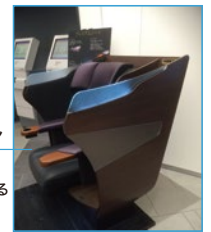

映画館用プレミアムシート

Premium Seat for Movie Theaters

トヨタ紡織が初めて携わった映画館用プレミアムシート。シートのスタイリング、素材選定から仕上がりまでを含むデザイン開発を担当しました*。

2016(平成28)年7月にシンフォニー豊田ビルにオープンした映画館「ミッドランドスクエアシネマ2」に77席採用されています。

Toyota Boshoku's first seat styling designed for use in movie theaters: Premium Seat. Development of the seat styling design - from the styling of the seat and selection of materials to the seat's finish - was handled by Toyota Boshoku.

Seventy-seven of these seats are featured at the "Midland Square Cinema 2" movie theater in the Symphony Toyota Building, which opened in July 2016.

* デザイン開発/トヨタ紡織(株) 合成皮革開発/TBカワシマ(株) 設計・製造/コトブキシーティング(株)

* Styling design: TOYOTA BOSHOKU CORPORATION, Synthetic leather development: TB KAWASHIMA CO., LTD Design and production: KOTOBUKI SEATING CO., LTD.

ポイント

- 斬新な見た目でお客様に強い印象を与え、非日常の世界を演出
- 座った瞬間の心地よさや、長時間座っても疲れにくい快適性を追求
- 素材へのこだわり
  - ・合成皮革では初となる抗菌・抗ウイルス加工
  - ・肘置き先端には手触りのよい無垢の木材を使用

- Innovative look which is strongly impressive to users and gives customers an extraordinary experience
- Pursuit of a pleasant feeling as you take the seat and comfort that will not tire you even after seating for many hours
- Carefully selected materials
  - -Antibacterial / antiviral finish given for the first time to synthetic leather
  - -Smooth-touch pure wood material used for the front part of the armrest

座った瞬間に感じるやわらかな感触と、包み込まれる形状

The soft sensation and enveloping form are noticeable the instant the occupant sits down.

先端部には手触りの優しさ
美しい木目が際立つ
圧縮加工した国産杉を使用

The armrest ends utilize compressed domestically-grown cedar for a smooth, gentle feel and beautifully contrasting grain.

表皮材

Seat material

光を受けて美しく輝くパール加工と合成皮革
では初となる抗菌・抗ウイルス加工

ライティング

Lighting

上部のパネルや足元の照明により
非日常の世界を演出