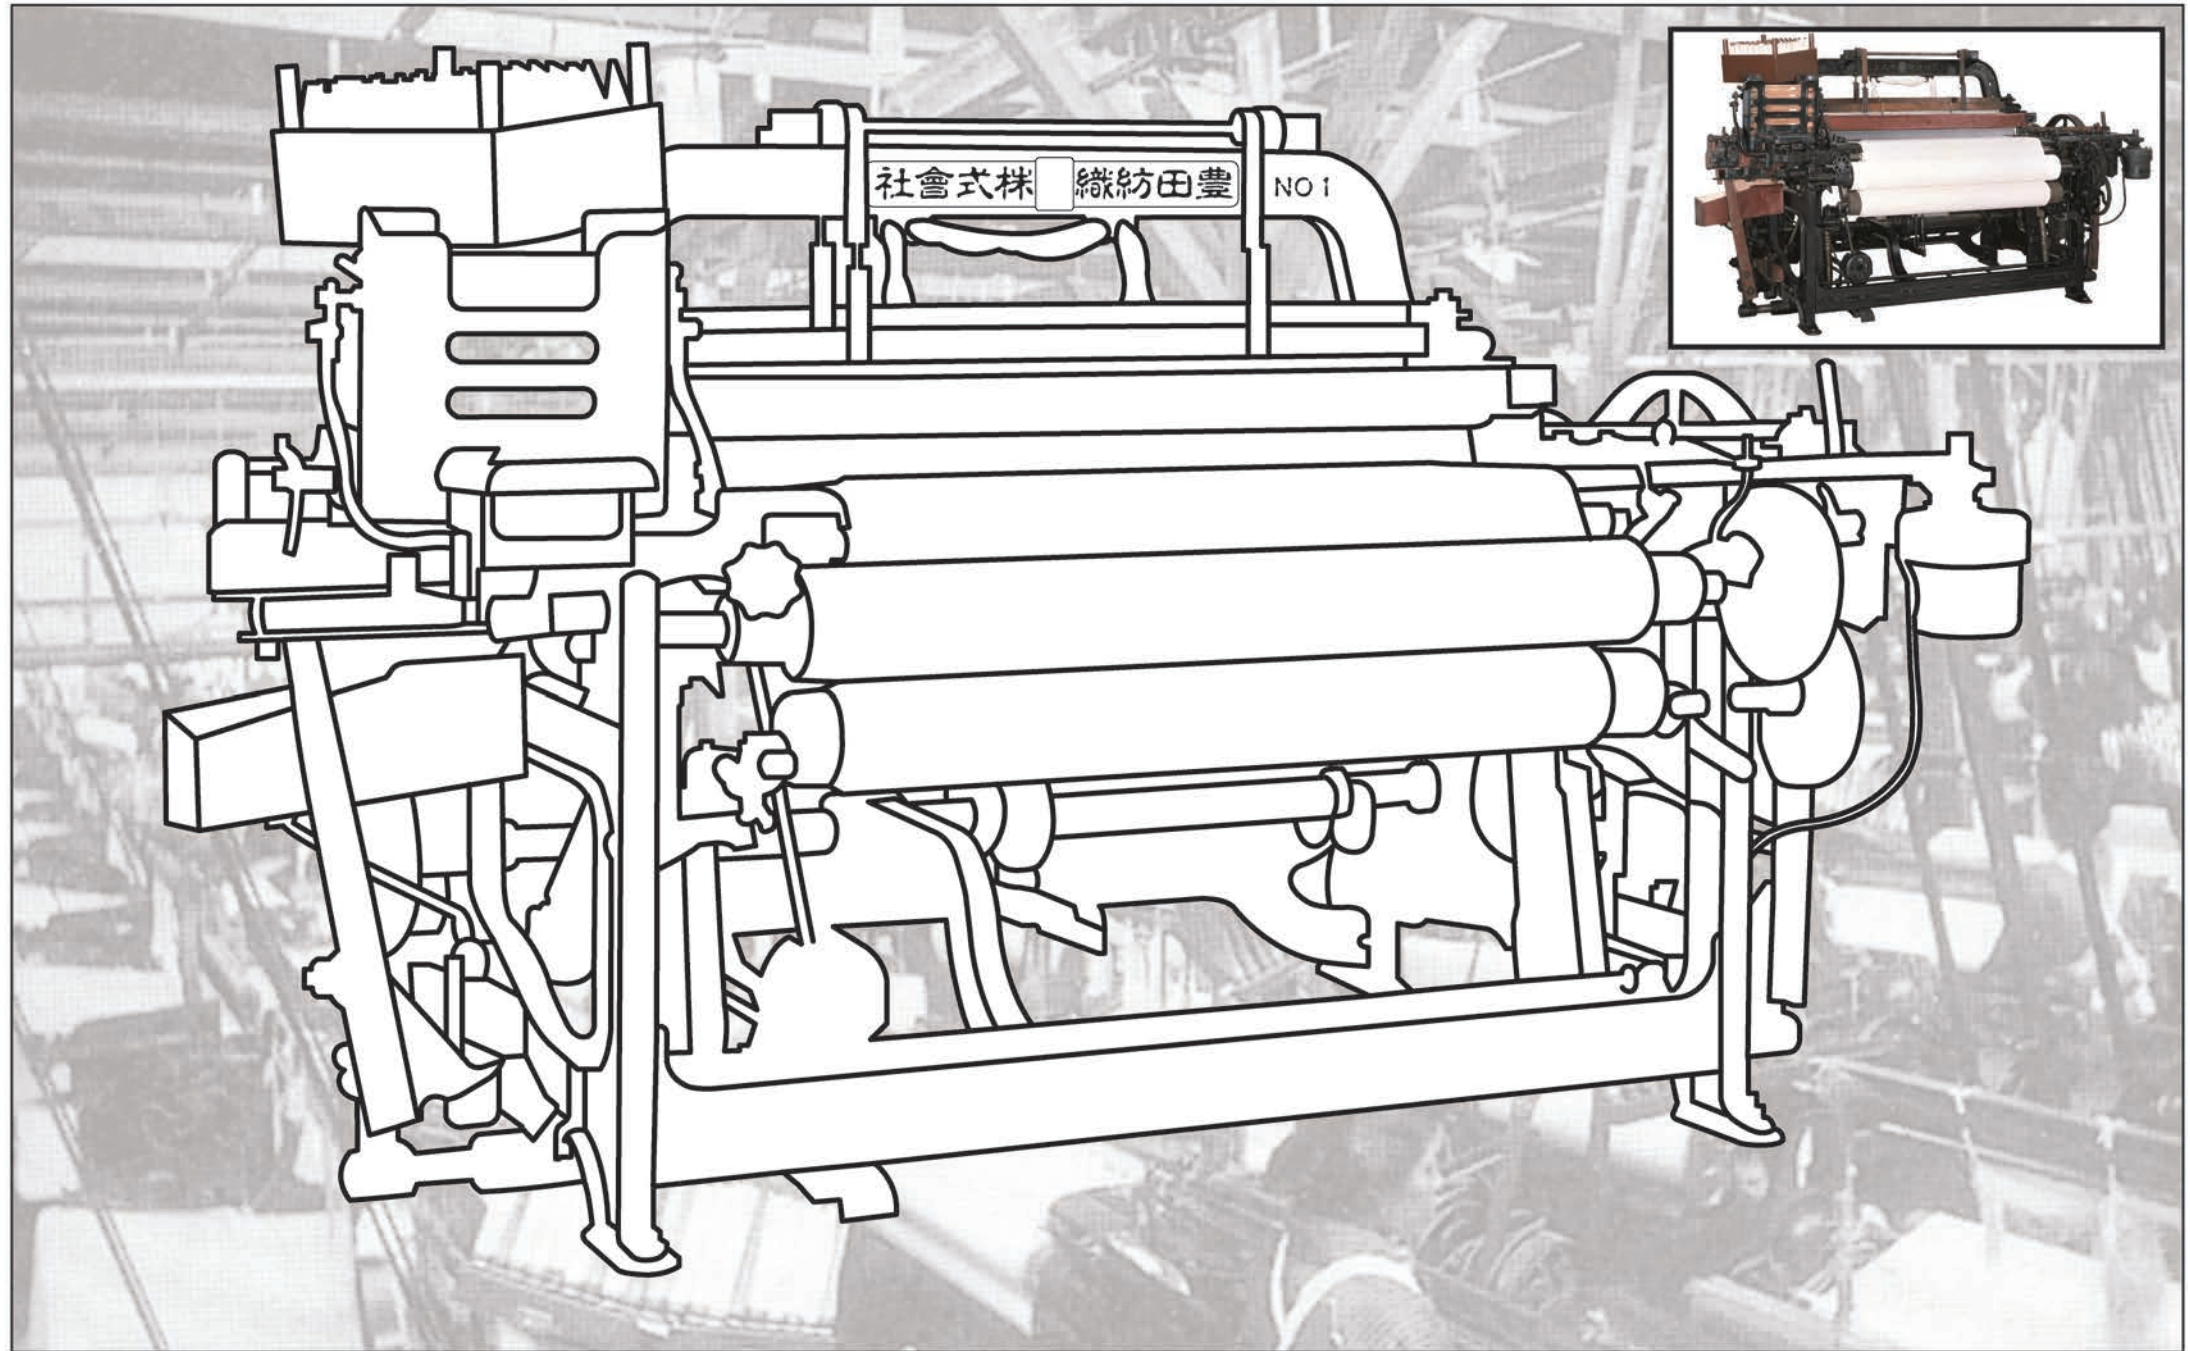

む てい し ひ が え し き と よ だ じ ど う し ょ っ き が た  
無停止杼換式豊田自動織機(G型)

おなまえ

おところ

さい