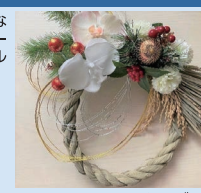

NEW

生花をリアルに再現した高品質な造花、アーティフィシャルフラワーでしめ縄アレンジ体験! オリジナルしめ縄を飾って素敵なお正月を!

時間 ①10:00～12:00
②13:30～15:30

対象 親子ペア ※お子様は小学4～中学3年生

定員 各回8組16名

協力 ●Salonde_bonheur

※イメージです

10日(日)