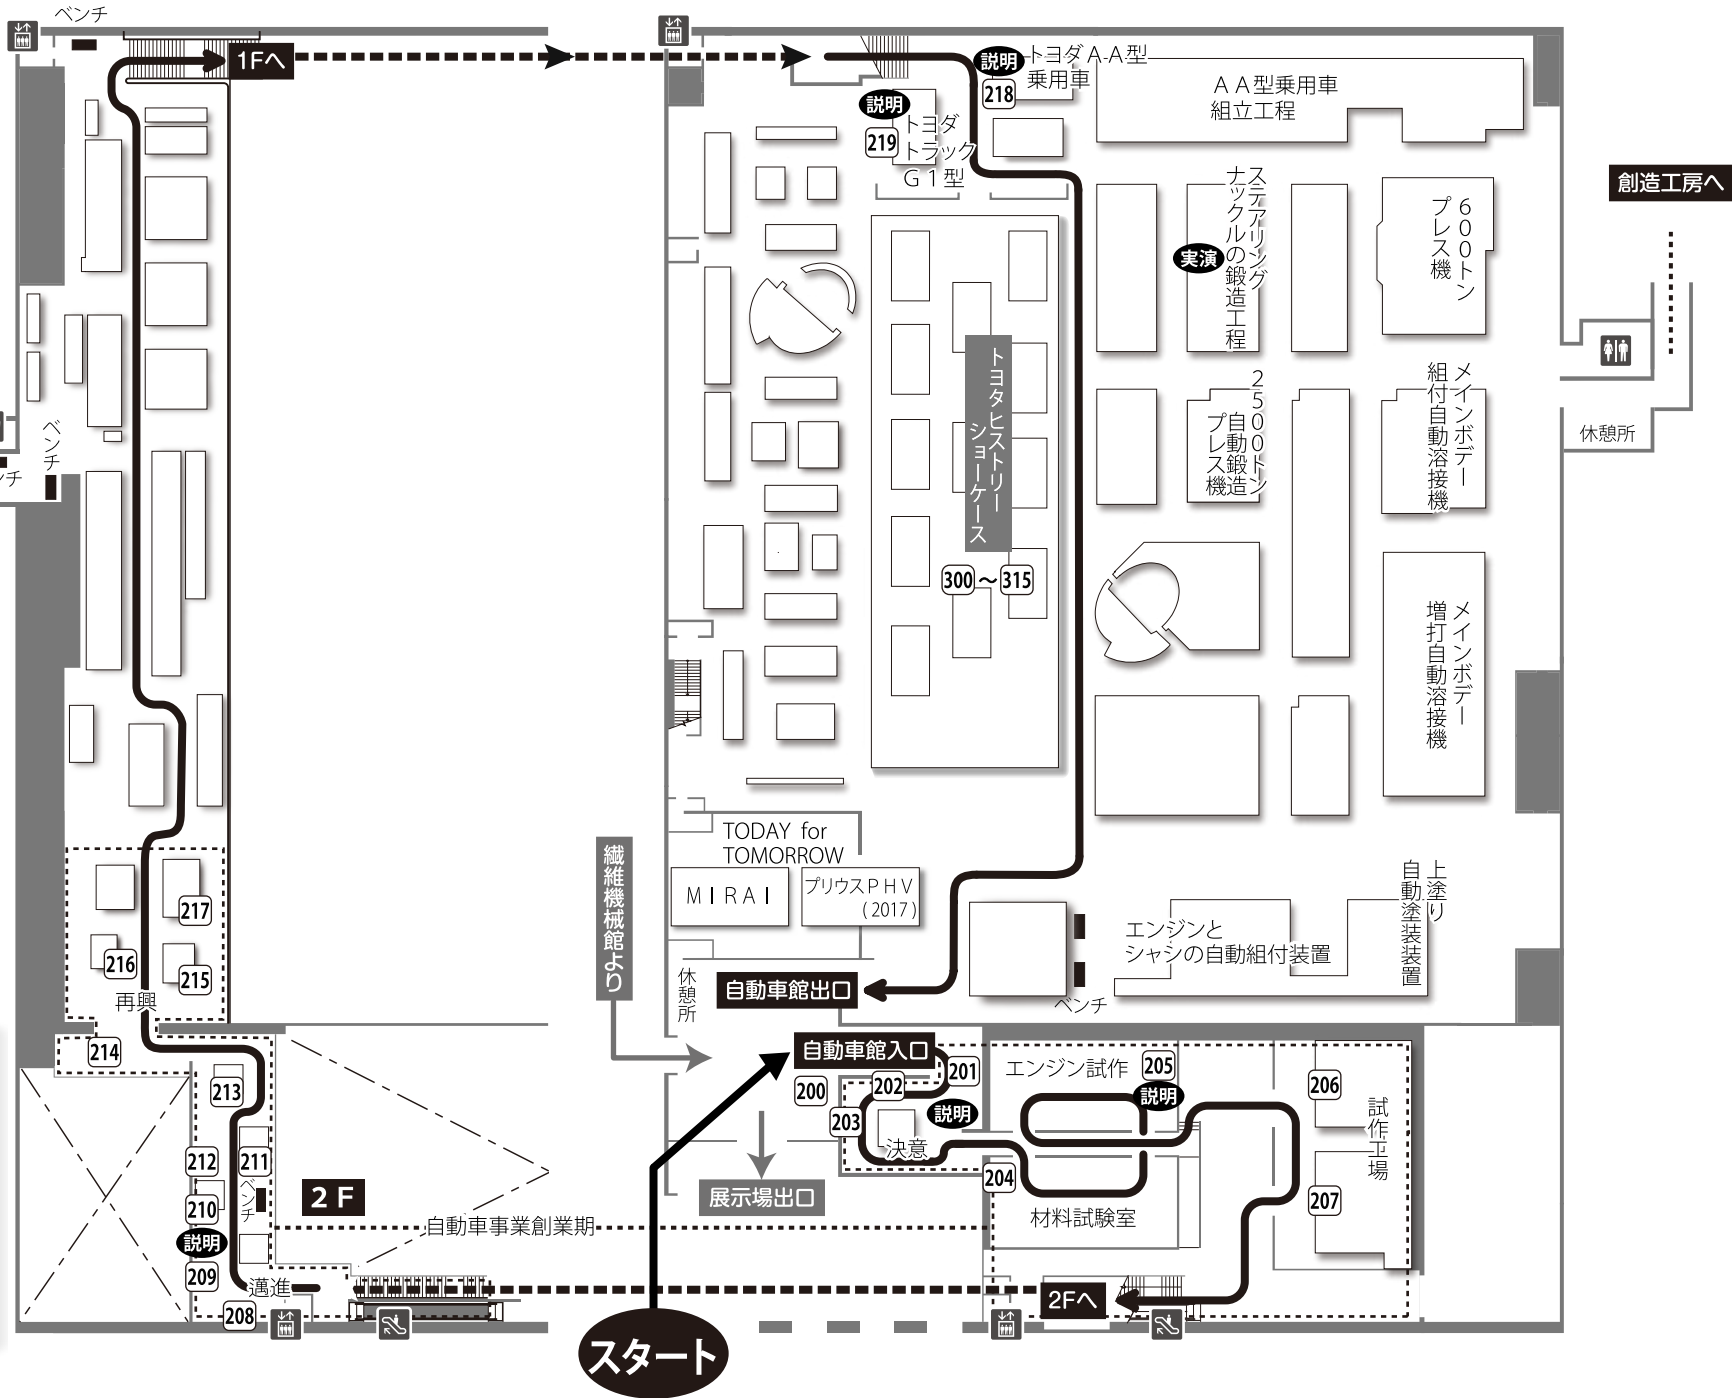

2F

1F

自動車館

見学推奨ルート
約30分

200 ~ 219

トヨタヒストリー
約20分

218 ・ 219

300 ~ 315

- ◆ □ 数字は、音声ガイドによる説明ポイントです。
この番号を目印にご見学ください。
- ◆ ● 実演 ● 説明 は、スタッフによる実演・説明ポイントです。