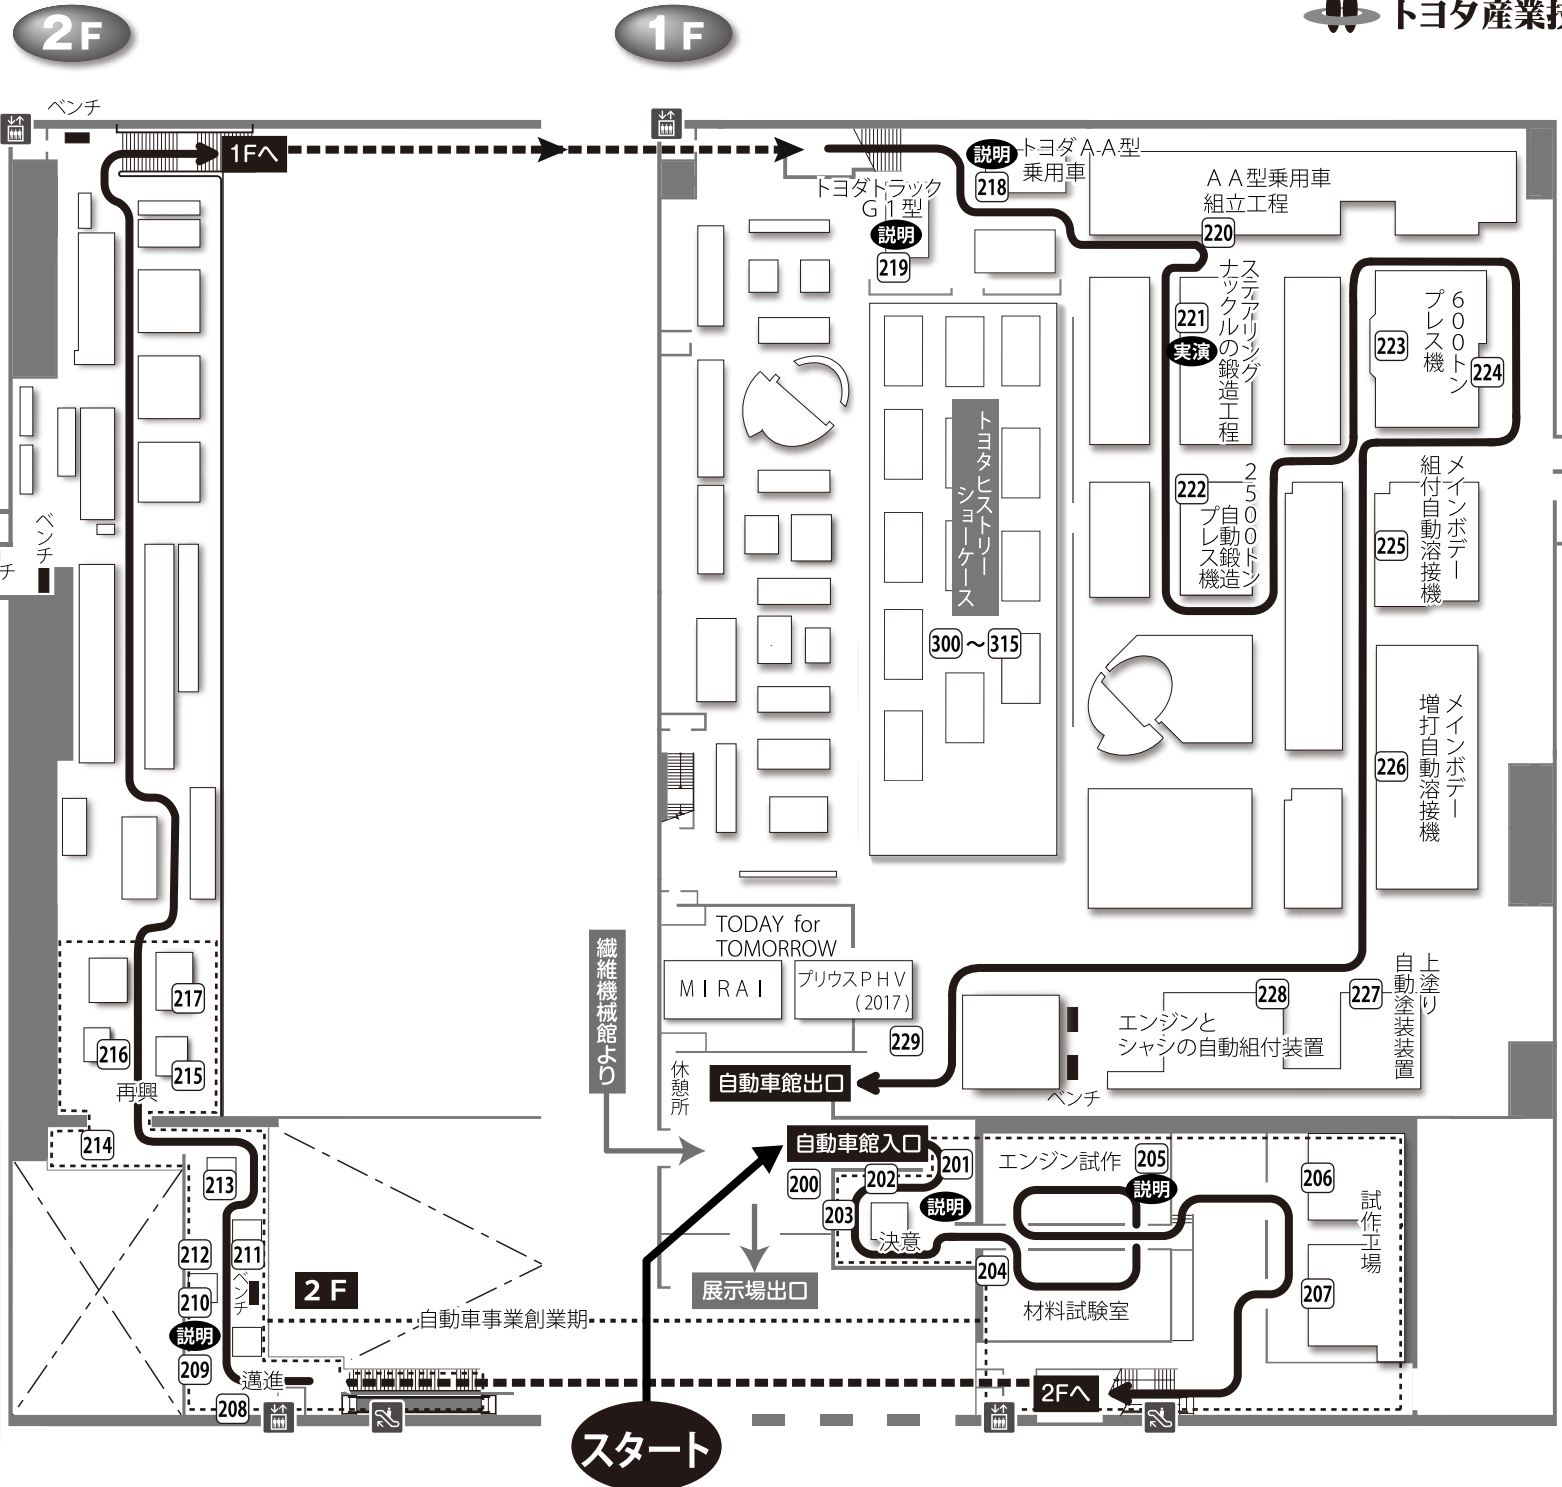

# 自動車館

見学推奨ルート  
約45分  
200 ~ 229

トヨタヒストリー  
約20分  
218・219  
300 ~ 315

- ◆ □ 数字は、音声ガイドによる説明ポイントです。  
この番号を目印にご見学ください。
- ◆ ● 実演 説明 は、スタッフによる実演・説明ポイントです。

スタート

創造工房へ

情報

休憩所

上塗り  
自動塗装装置

ベンチ

休憩所

繊維機械館より

再興

ベンチ

ベンチ